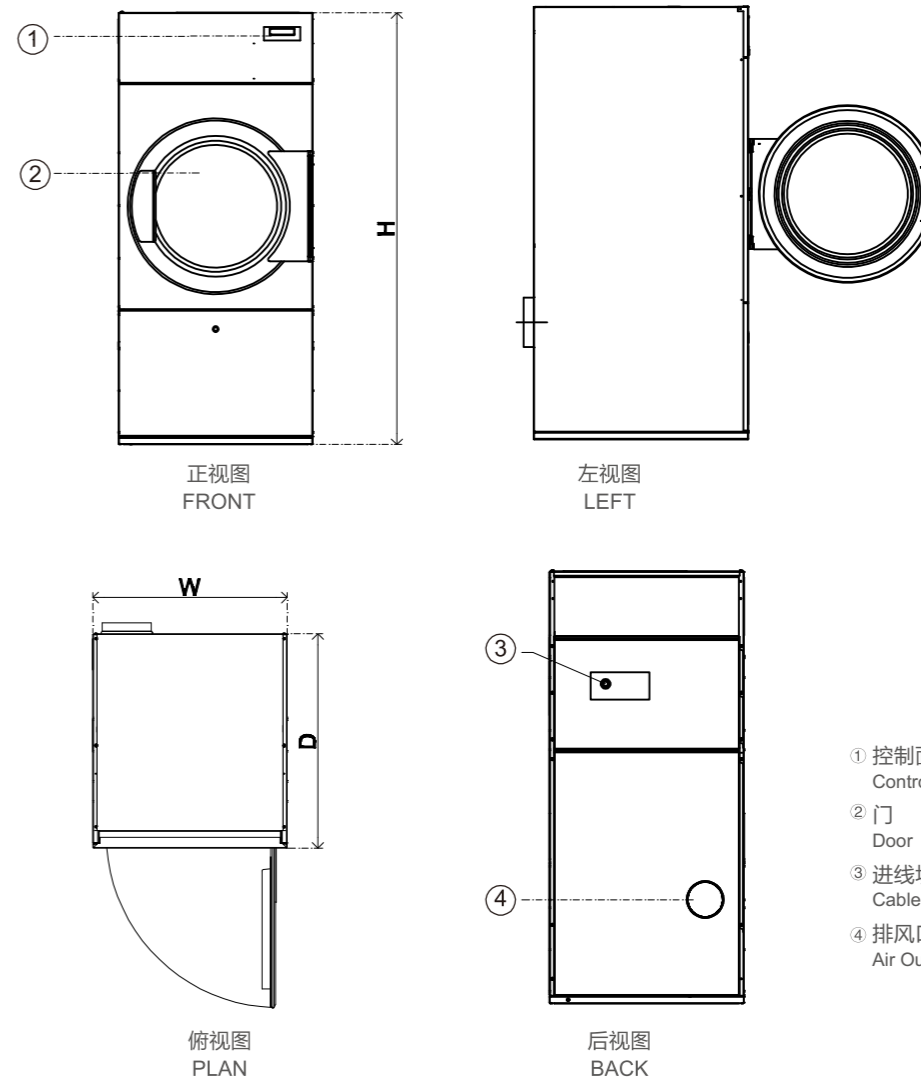

图片型号 PICTURE MODEL: ES18

Marine Dryer Tumbler 船用烘干机

- ◆ 前装载衣物, 方便快捷
Front loading type, convenient for operation
- ◆ 不锈钢滚筒
S/S tumble
- ◆ 电加热系统
Electric heating system
- ◆ 全自动烘干过程
Automatic drying
- ◆ 带底座 (可选)
With foundation (optional)

设备名称 Equipment	型号 Model	容量 Capacity	功率 Rating	电制 Voltage	尺寸 Size (W×D×H)	重量 Net Weight
船用工业烘干机 Marine Industrial Dryer Tumbler	ES10	10kg	18.7kW	380-415V/3/50Hz 440-480V/3/60Hz	791x707x1804mm	203kg
船用工业烘干机 Marine Industrial Dryer Tumbler	ES14	14kg	18.7kW	380-415V/3/50Hz 440-480V/3/60Hz	791x874x1804mm	217kg
船用工业烘干机 Marine Industrial Dryer Tumbler	ES18	18kg	24.7kW	380-415V/3/50Hz 440-480V/3/60Hz	791x1051x1804mm	233kg
船用工业烘干机 Marine Industrial Dryer Tumbler	ES23	23kg	25.1kW	380-415V/3/50Hz 440-480V/3/60Hz	1022x918x1932mm	286kg
船用工业烘干机 Marine Industrial Dryer Tumbler	ES34	34kg	37.1kW	380-415V/3/50Hz 440-480V/3/60Hz	1022x1188x1932mm	323kg

设备名称 Equipment	型号 Model	容量 Capacity	功率 Rating	电制 Voltage	尺寸 Size (W×D×H)	重量 Net Weight
船用烘干机 Marine Dryer Tumbler	BTD-H06	6kg	1.85kW	220V/1/50Hz 230V/1/60Hz	600x560x(860+150)mm	50kg
船用烘干机 Marine Dryer Tumbler	BTD-G80	8kg	2.45kW	220V/1/50Hz 230V/1/60Hz	600x670x(880+150)mm	55kg
船用烘干机 Marine Dryer Tumbler	BTD-1329	10kg	5.4kW	220V/1/50Hz 230V/1/60Hz	690x760x(980+150)mm	90kg
船用烘干机 Marine Dryer Tumbler	LES37	10kg	5.4kW	220V/1/50Hz 230V/1/60Hz	685x710x(1100+150)mm	65kg