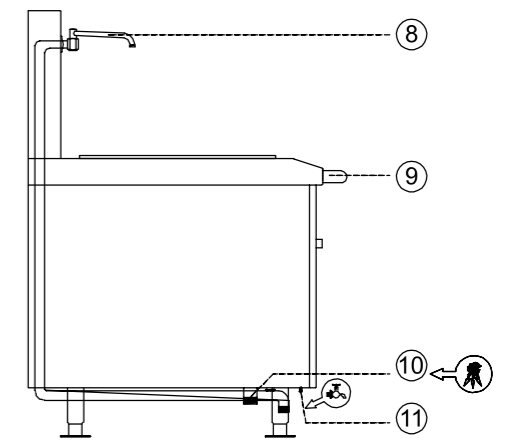

图片型号 PICTURE MODEL: BIC5

正视图  
FRONT左视图  
LEFT俯视图  
PLAN

- |                                    |                                    |
|------------------------------------|------------------------------------|
| ① 显示屏<br>Display                   | ⑥ 船用可调节底脚<br>Marine Adjustable Leg |
| ② 灶面<br>Heater Top                 | ⑦ 进水口<br>Inlet                     |
| ③ 功率调节开关<br>Power Adjusting Switch | ⑧ 水龙头<br>Faucet                    |
| ④ 电源开关<br>Power Switch             | ⑨ 防浪扶手<br>Handrail                 |
| ⑤ 进线填料函<br>Cable Gland             | ⑩ 排水口<br>Drain                     |
|                                    | ⑪ 接地螺栓<br>Earthing                 |