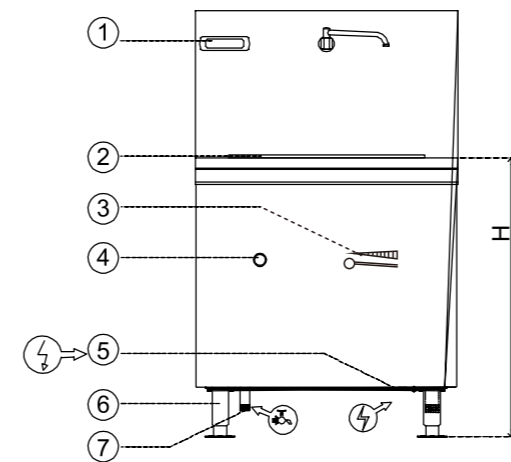

图片型号 PICTURE MODEL: BIC5

正视图  
FRONT左视图  
LEFT俯视图  
PLAN

- |                                    |                                    |
|------------------------------------|------------------------------------|
| ① 显示屏<br>Display                   | ⑥ 船用可调节底脚<br>Marine Adjustable Leg |
| ② 灶面<br>Heater Top                 | ⑦ 进水口<br>Inlet                     |
| ③ 功率调节开关<br>Power Adjusting Switch | ⑧ 水龙头<br>Faucet                    |
| ④ 电源开关<br>Power Switch             | ⑨ 防浪扶手<br>Handrail                 |
| ⑤ 进线填料函<br>Cable Gland             | ⑩ 排水口<br>Drain                     |
|                                    | ⑪ 接地螺栓<br>Earthing                 |